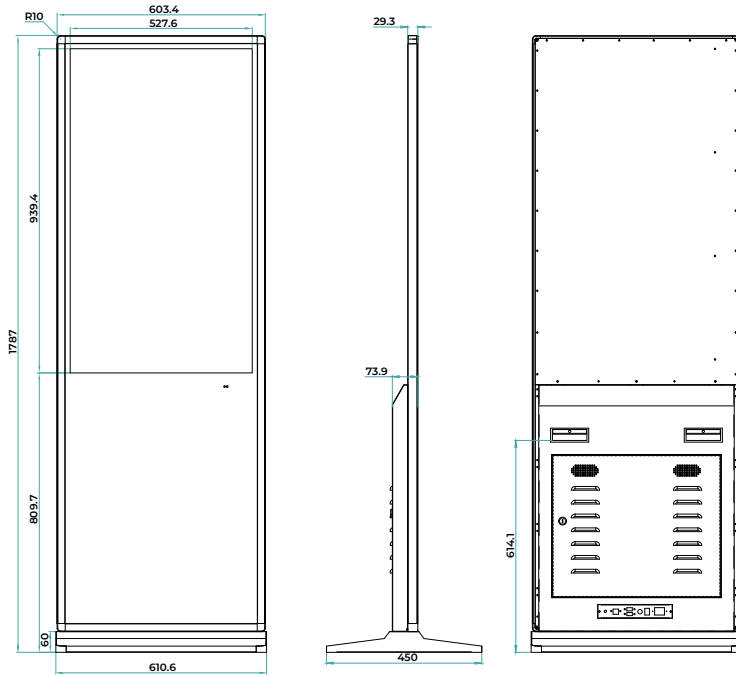

Specifiche tecniche

Modelli	IT-DS43IR-V2	IT-DS55IR-V2
Specifiche generali		
Punti di tocco	10 IR touch	
Punti di scrittura	5	
Risoluzione di interpolazione	32767 (W) x 32767 (D)	
Tempo di risposta	≤5ms	
Frequenza dei fotogrammi	≥100Hz	
Accuratezza tocco	±1 mm (90% area attiva)	
Diametro minimo degli oggetti per il tocco	6mm	
Interfacce	2X USB 2.0 1X HDMI 1X RJ-45/VGA 1X Cuffie 1X Microfono 4X RS-232 1X Slot card SD 1X Tasto esterno di reset 1X Supporto dongle Bluetooth	
Alimentazione	Standby: ≤3W ; accesso: 90W	
Consumo medio	≤300mA	
Sistemi Operativi supportati	Windows 10/Windows 8/Windows 7/Windows XP/Android/Linux/Mac OS X/Chrome	
Processore	T972, Cortex-A55	
Versione Android	Android 11.0	
RAM	4 GB	
ROM	32 GB	
Software incluso	IDS 6	
Scrittura	Dita, penne touch e altri oggetti opachi	
Tempo di lavoro	24/7	
Sistema di raffreddamento	Ventola integrata	
Audio	2 x Altoparlanti integrati da 2W	
Specifiche display		
Tipo display	TFT-LCD	
Dimensioni schermo	43"	55"
Dimensioni display	940,896 (H) x 529,254 (V) mm	1209,6 (H) x 680,4 (V) mm
Risoluzione	1920 x 1080	3840 x 2160
Tempo di risposta	8 ms	
Proporzione	16:9	
Frequenza di aggiornamento	60Hz	
Colori	1.07 m (10bit)	
Gamma di colori NTSC	72% NTSC	
Contrasto	1500 : 1	
Angolo di visione	H:178°; V:178°	
Luminosità schermo	500cd/m2	
Durata	≥ 30000 ore	
Modalità di visualizzazione	Verticale e orizzontale	

Materiale	Struttura in metallo; vetro temperato per protezione LCD		
Colore frontale	Grigio; Nero		
Dimensioni dispositivo	1787X610X450 mm	1959,9X757X450 mm	

IT-DS43IR-V2

IT-DS55IR-V2